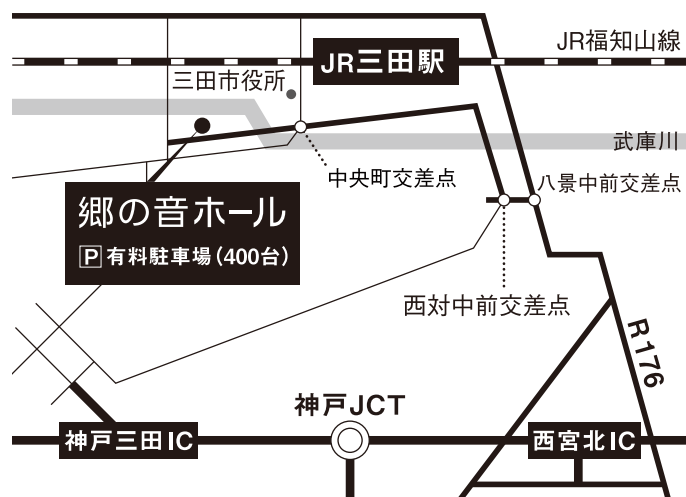

電車でお越しの場合 // JR大阪駅から三田駅まで快速で約38分
JR宝塚(福知山線)三田駅より徒歩約12分
自動車でお越しの場合 // 中国自動車道「西宮北IC」出口より約20分
「神戸三田IC」出口より約15分

Sato-Net

郷の音ホール誌の催しを、いち早くご予約
頂けるなどお得な特典が盛りだくさん!
くらぶ会員募集中!!

お問い合わせ・受付は 郷の音ホール管理事務室 受付時間
TEL. 079-559-8100 9:00~22:00
(休館日:水曜日)

郷の音ホール
三田市総合文化センター
〒669-1531
兵庫県三田市天神 1-3-1

Copyright © SKKY Inc. Illustration: Kouji Yamazawa 2010